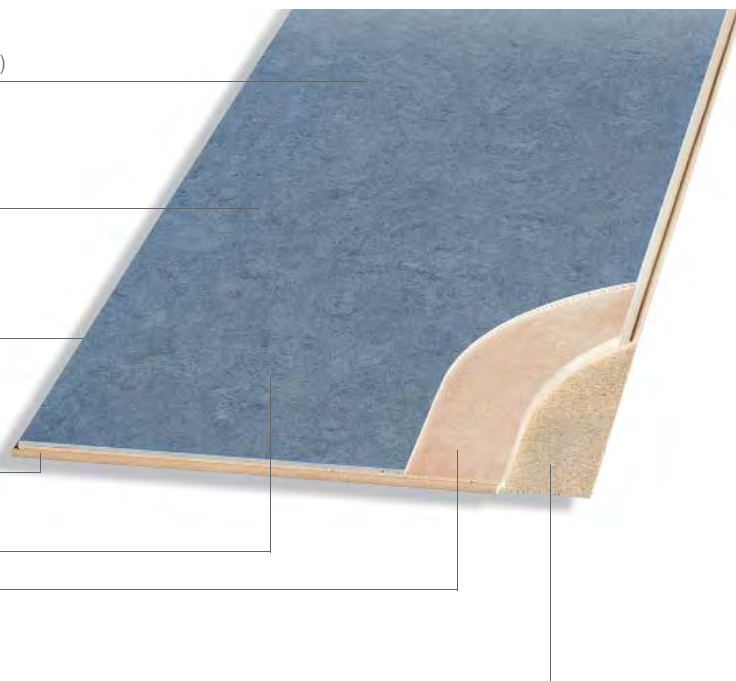

Základní dílec:
1200 x 268 x 10 mm

Dekor. obdélník:
536 x 268 x 10 mm

Dekor. čtverec:
268 x 268 x 10 mm

Povrchové úpravy (více informací na straně 50-51)

10 mm

3-vrstvá skladba

s uzavřenou hranou

podélný a čelní zámkový spoj FIX

ca. 2 mm linoleum

dřevotřísková deska HDF redukující nasákavost

s přirozeným kročejovým útlumem = korek 14 dB

Jedinečné znaky

tepelně a zvukově izolační

vhodné pro kolečkové židle typ koleček M (měkká kolečka)

plovoucí pokládání bez lepidla

vhodné pro podlahové vytápění
tepelný odpor:
0,074 m² K/W

Vhodné soklové lišty (strana 34-43)

tilolino plovoucí podlaha

Cena za m² bez DPH

Délka	Šířka	Tloušťka	Spoj	Hrana	5 ks / balík	51 bal. / paleta
1200 mm	268 mm	10 mm	FIX	uzavřená	1,608 m ² 16,8 kg	82,008 m ² 856,8 kg
536 mm	268 mm	10 mm	FIX	uzavřená	0,718 m ² 7,55 kg	
268 mm	268 mm	10 mm	FIX	uzavřená	0,359 m ² 3,75 kg	