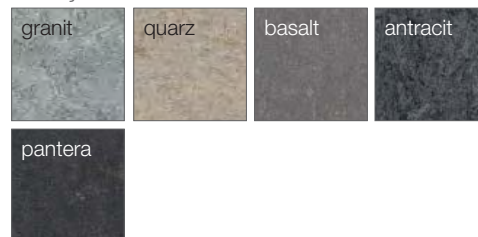

barvy země

barvy slunce

barvy ohně

barvy nebe

barvy kamene

Zvláštní výrobky mimo uvedený sortiment na požádání.

Skladové zboží, odběr pouze po balících.

Závoj zrání

Kvůli přírodním olejům obsaženým v linoleu mění tato podlaha pod vlivem slunečního svitu svou barvu. Podle intenzity slunečního záření se počáteční lehké žluté zabarvení, tzv. závoj zrání, většinou rychle ztrácí. Ve tmavých budovách může naproti tomu i při "dobrém" osvětlení trvat týdny, než je dosaženo stejného efektu. Žluté zabarvení zmizí a podlaha současně získá svěžejší, výraznější barvu než předtím. U světlých dekorů dochází ke změně barvy rychleji a zřetelněji než u tmavých dekorů. Tato typická vlastnost charakterizuje linoleum jako přírodní podlahu a je nevyhnutelná.